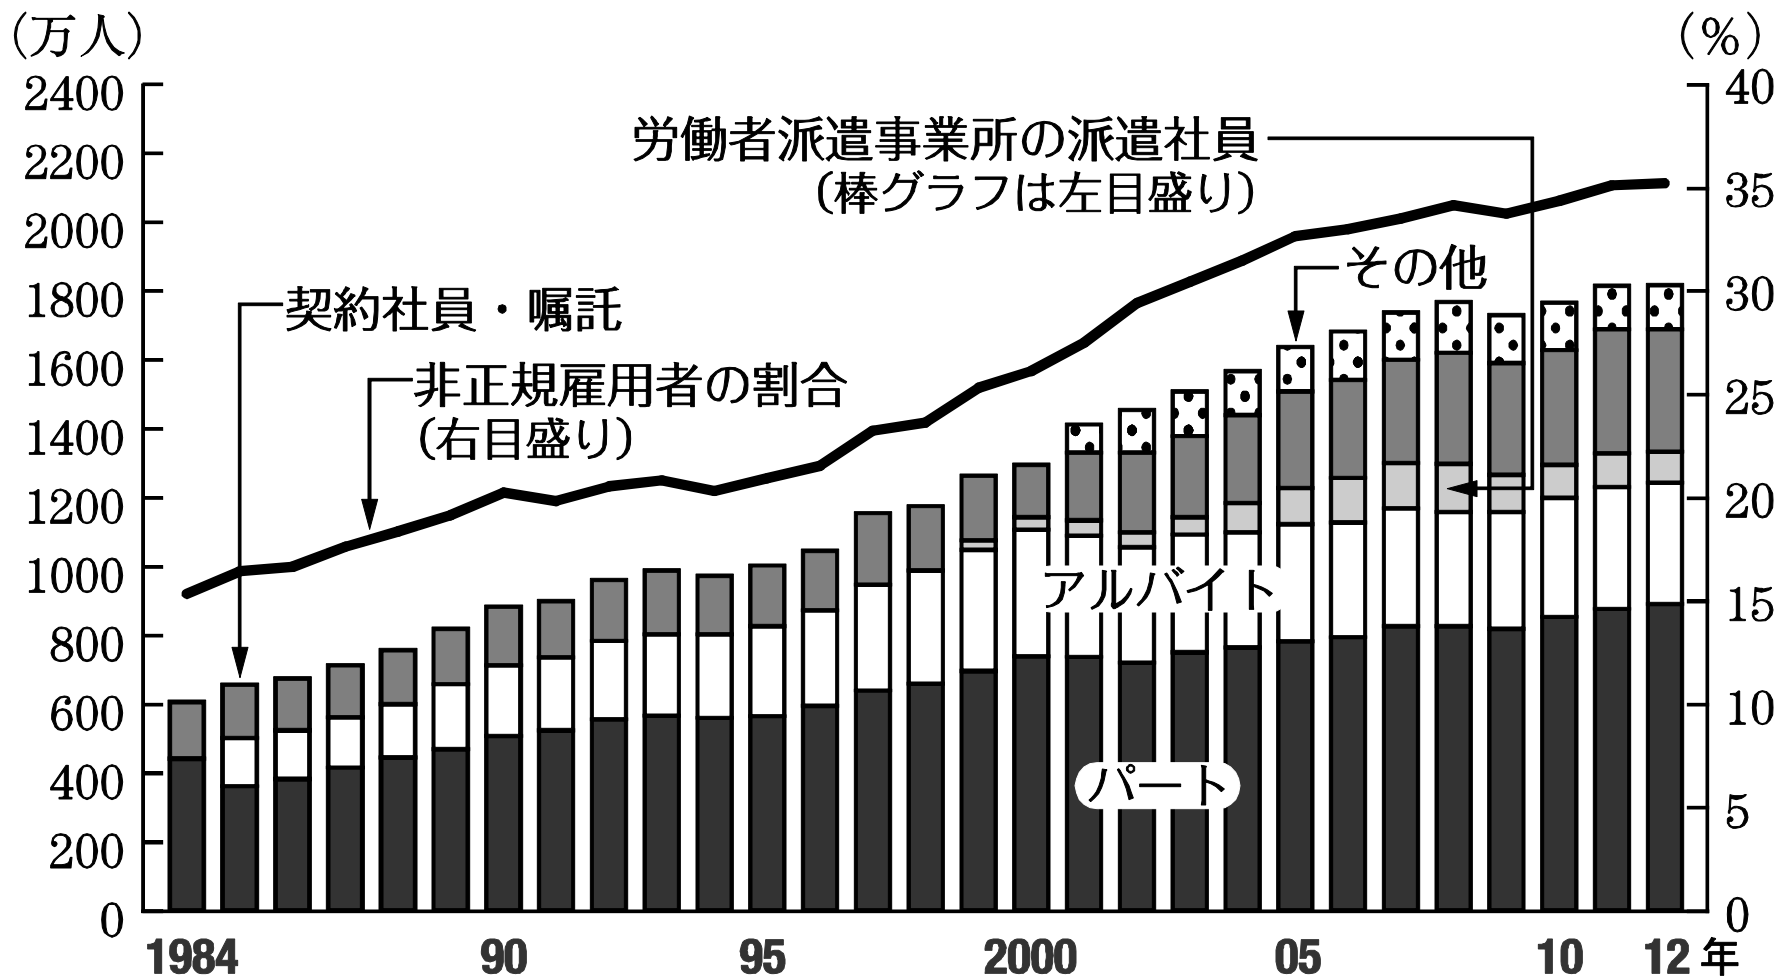

図表1-2

15歳以上人口、労働力、労働力率の推移

(注) 1973年以前は、旧方式の調査による。

(出所) 総務省統計局「労働力調査」。

図表1-3

自営業者と雇用者

(注) 1973年以前は、旧方式の調査による。

(出所) 総務省統計局「労働力調査」。

図表1-4

失業率(男女)の推移

(出所) 総務省統計局「労働力調査」。

図表1-5

雇用形態別雇用者数の推移(男女計)

(注) 1998年までは各年2月時点の人数と割合。1999年以降は年平均値を筆者が算出。

(出所) 総務省統計局「労働力調査特別調査」「労働力調査詳細集計」。