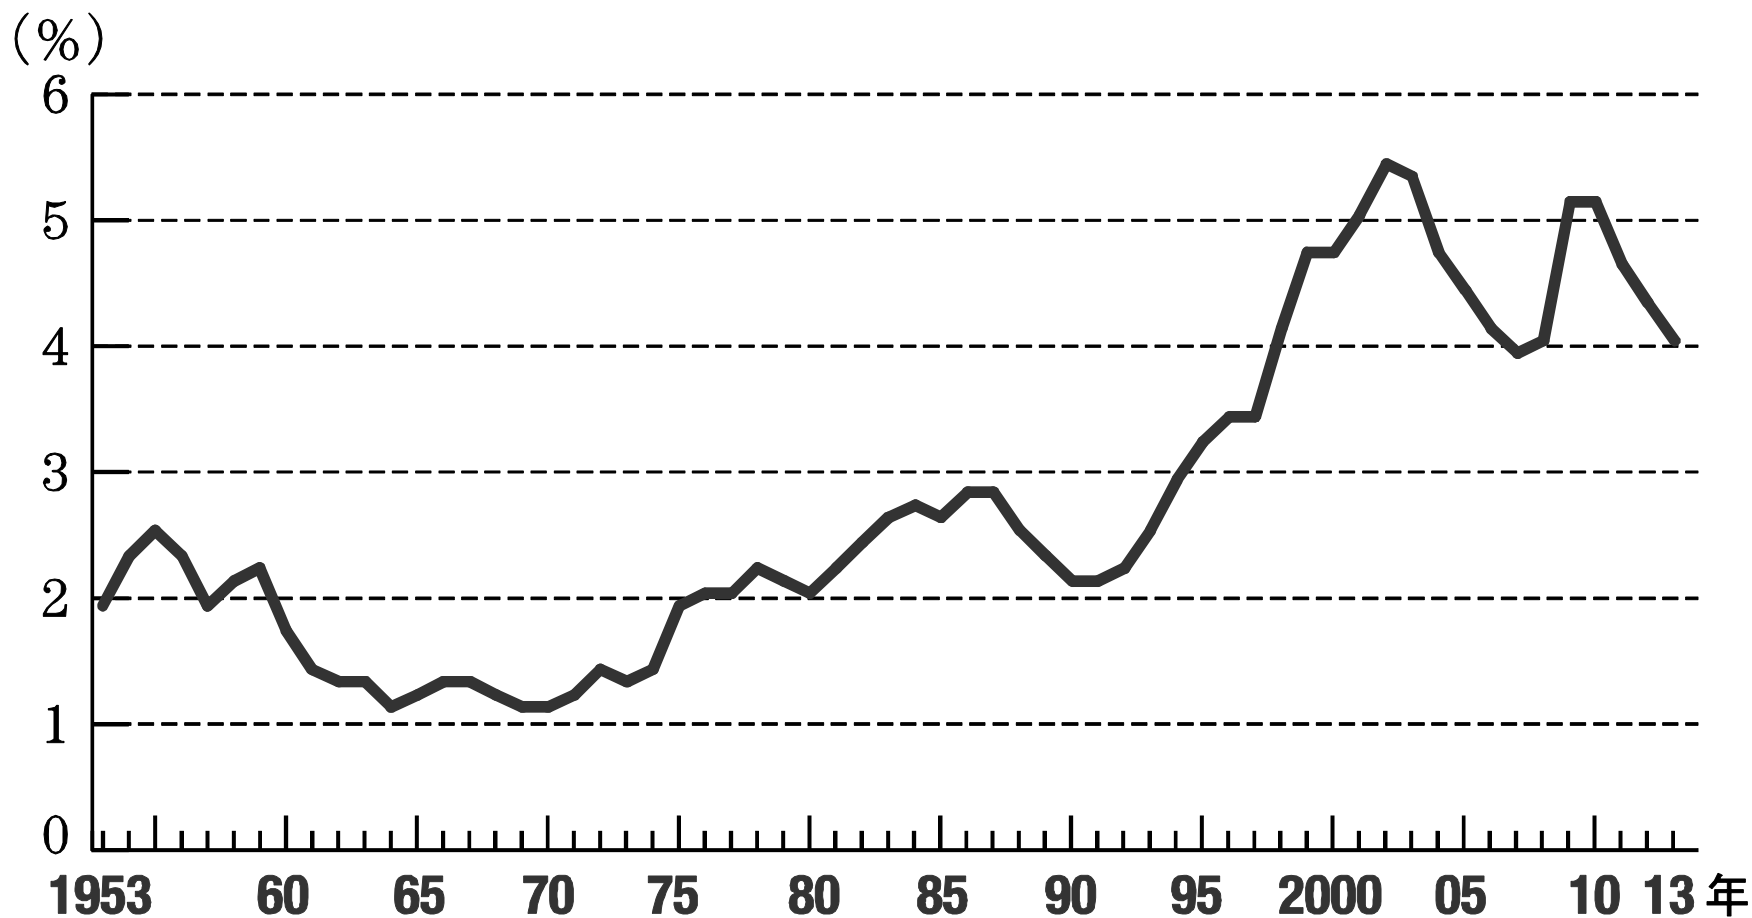

図表1-2

15歳以上人口、労働力、労働力率の推移

(注) 1973年以前は、旧方式の調査による。

(出所) 総務省統計局「労働力調査」。

図表1-3

自営業者と雇用者

(注) 1973年以前は、旧方式の調査による。

(出所) 総務省統計局「労働力調査」。

図表1-4

失業率(男女)の推移

(出所) 総務省統計局「労働力調査」。

図表1-5

雇用形態別雇用者数の推移(男女計)

(注) 1998年までは各年2月時点の人数と割合。1999年以降は年平均値を筆者が算出。

(出所) 総務省統計局「労働力調査特別調査」「労働力調査詳細集計」。